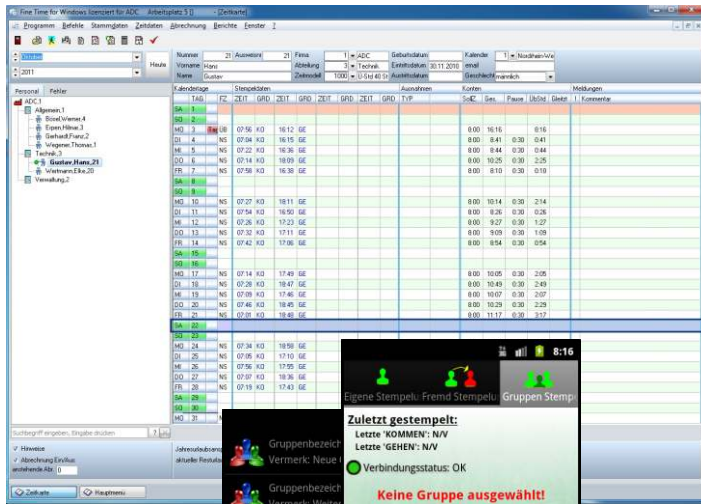

Funktionen

Stampdroid kann in der einfachsten Form zu Erfassung der reinen Arbeitszeit eingesetzt werden.

Zeiterfassung

Der Mitarbeiter kann Kommen und Gehen stempeln. Ebenso lassen sich Dienstgänge erfassen. Eine beliebige Anzahl Pausen kann mit den Gehen/Kommen Tasten erfasst werden. Zu jeder Stempelung kann automatisch der Ort (Ortskoordinaten) zur Anzeige in Finetime ermittelt werden.

Projekterfassung

Mit Stampdroid kann der Mitarbeiter sehr einfach eine Erfassung von projekt- oder auftragsbezogenen Arbeitszeiten durchführen. Der Mitarbeiter kann Projekte, Unterprojekte und Tätigkeiten eingeben. Pro Tag sind beliebig viele Projektwechsel möglich. Unterbrechungen wie z.B.: Pausen unterbrechen automatisch auch das Projekt. Das vermeidet unnötige Doppeleingaben. Erfassung von frei definierbaren Zusatzfeldern z.B.: Kilometer, Pauschalen etc.

Auskunftsfunktion

Der Mitarbeiter kann sich am Handy seine aktuellen Zeitkontenstände (Überstunde, Urlaub etc.) anzeigen lassen

Mobile Zeiterfassung...

Gruppenstempelungen

Stampdroid bietet eine einfache Erfassung von Stempelungen für ganze Mitarbeitergruppen. Anstatt dass jeder Mitarbeiter der zu einer Arbeitsgruppe gehört selbst die Zeiten erfasst, kann der Vorarbeiter oder Gruppenleiter eine Gruppe von Mitarbeitern zusammenstellen für die dann alle Stempelungen gelten, die er macht.