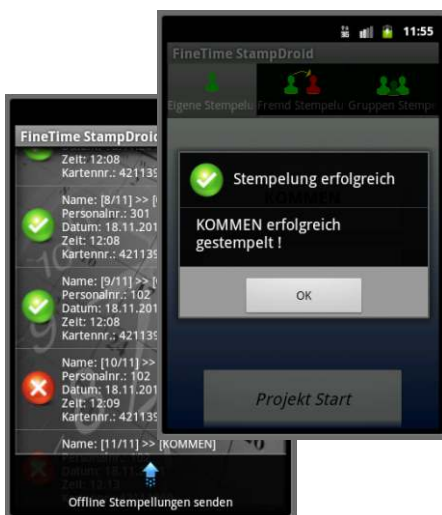

.. mit dem Smartphone